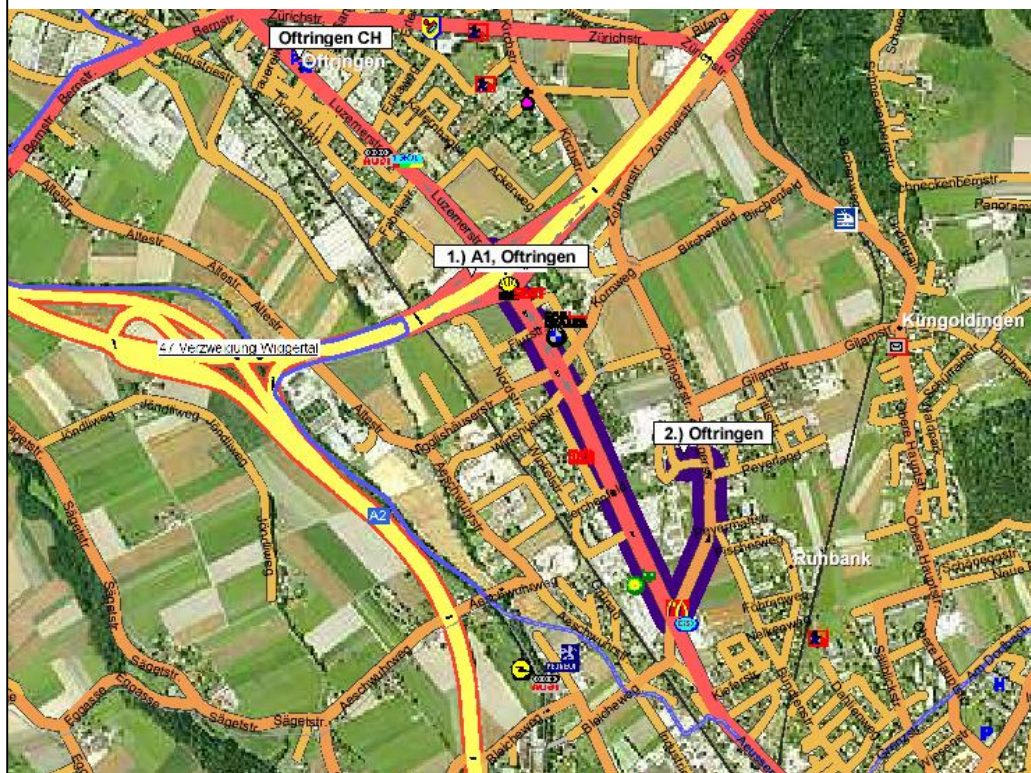

Die OK-Mitglieder

Wegbeschreibung ab Ausfahrt Oftringen!

Ort	Rc...	Typ	Strassenname	Länge	Total	Zeit	Höhe
Start:		A1	Autobahn	0,48	0,5	0:00	421
		A1	ABK 47 Verzweigung Wiggertal	1,06	1,5	0:01	414
			Richtung: Bern, Basel, Rothrist	0,00	1,5	0:01	414
		A1/A2/...	Autobahn	1,18	2,7	0:02	408
Rothrist			Hauptverkehrsstrasse (2)	0,50	3,2	0:02	402
Rothrist			Neue Aarburgerstr.	0,32	3,6	0:03	398
Rothrist			Hauptverkehrsstrasse (2)	0,33	3,9	0:03	403
		A1/A2/...	Autobahn	0,98	4,9	0:04	407
			Richtung: Zürich, Aarau, Oftringen, ...	1,07	5,9	0:04	409
		A1	Autobahn	0,20	6,1	0:05	414
		A1	Autobahn	0,08	6,2	0:05	414
Oftring...			Ausfahrt 48 Oftringen	0,30	6,5	0:05	417
Oftring...		2	Aeussere Luzernerstr.	1,00	7,5	0:06	422
Oftring...			Zofingerstr.	0,45	8,0	0:07	432
Oftring... Ziel:			Quartierstrassen (6)	0,07	8,0	0:07	430